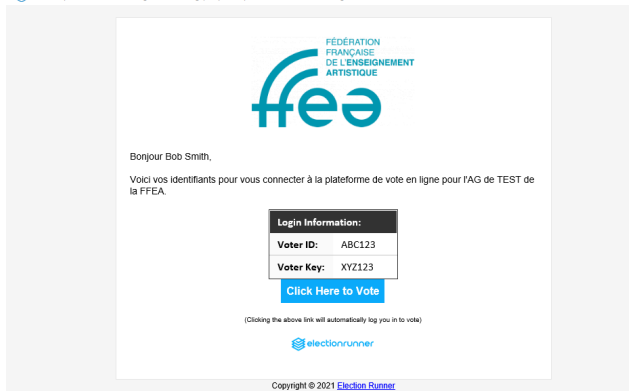

### Instructions d'utilisation de la plateforme de vote

Pour les Assemblées Générales du 4 avril 2025, la FFEA a mis en place une plateforme de vote électronique qui permettra aux personnes présentes en salle aussi bien que connectés à distance de voter pour l'AGE et l'AGO en utilisant un navigateur web ou application portable : la plateforme qui a été choisie est « Election Runner ».

Accès au vote : seuls sont éligibles au vote les adhérents de la FFEA présents (en salle ou à distance) lors des assemblées générales. Il est nécessaire de s'inscrire le 1er avril à minuit au plus tard. Formulaire d'inscription : <https://forms.gle/ZkJMqosHfbnCUvWeA>

- Une fois votre participation inscrite, vous recevrez un email avec le lien et vos identifiants de connexion au moment de l'ouverture du vote, à partir du 2 avril 2025.
- **Une session de test de la plateforme sera organisée quelques jours auparavant.**

**Image 1** : exemple d'email avec les identifiants et lien de connexion pour le vote

**Image 2** : l'écran d'accueil de l'interface (disponible à l'adresse <https://ffea.electionrunner.com>)

- Une fois connectés avec vos identifiants, vous pourrez voter les articles à l'ordre du jour :