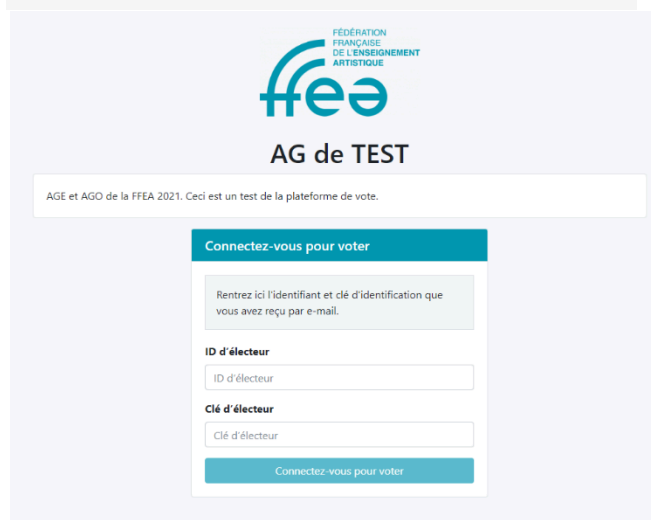

- Une fois votre participation inscrite, vous recevrez un email avec le lien et vos identifiants de connexion au moment de l'ouverture du vote, à partir du 2 avril 2025.
- **Une session de test de la plateforme sera organisée quelques jours auparavant.**

[PREVIEW] AG de TEST de la FFEA : votre invitation au vote en ligne

noreply@electionrunner.com  
à FFEA

Répondre Répondre à tous Transférer

mar. 14/09/2022

En cas de problème lié à l'affichage de ce message, cliquez ici pour l'afficher dans un navigateur web.

**Image 1** : exemple d'email avec les identifiants et lien de connexion pour le vote

**Image 2** : l'écran d'accueil de l'interface (disponible à l'adresse <https://ffea.electionrunner.com>)

- Une fois connectés avec vos identifiants, vous pourrez voter les articles à l'ordre du jour :