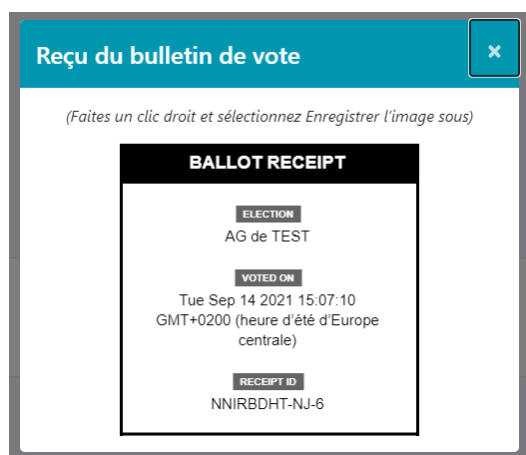

- Une fois fait votre choix, vous pourrez valider et envoyer votre vote définitif et vous pourrez télécharger un reçu :

Images 5 et 6 : la page de confirmation et le reçu du vote.

Pour toute question au sujet de l'inscription à l'AG et au vote, n'hésitez pas à contacter le 06 33 87 42 74 ou écrivez à contact@federation-ffea.fr